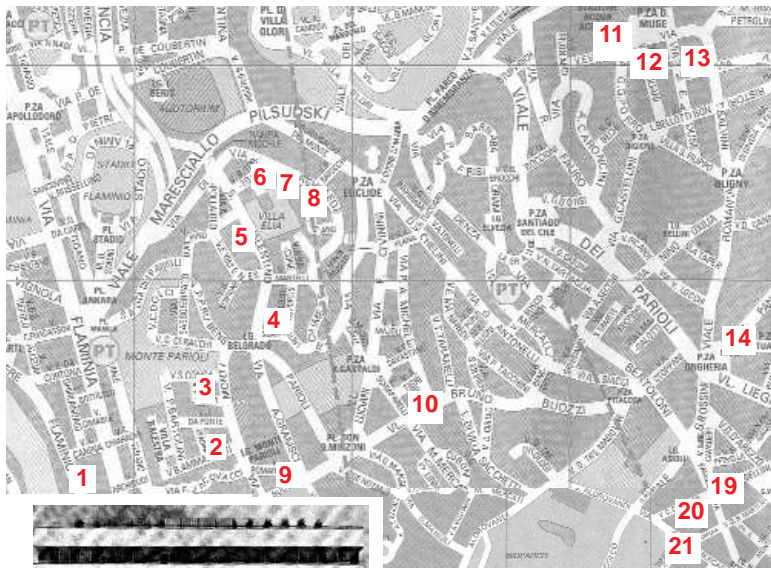

LA PALAZZINA A ROMA

1. lungotevere Flaminio 18
PALAZZINA FURMANIK 1938-40
M. De Renzi
2. via Monti Parioli 15
PALAZZINA 1947-48
L. Piccinato, S. Radiconcini, B. Zevi
3. via Monti Parioli 21
CASA DEL MARESCIALLO 1958
F. Gorio
4. via di S. Valentino 21
PALAZZINA COLOMBO 1935-38
M. Ridolfi, W. Frankl
5. via di S. Valentino 16
PALAZZINA 1948-50
V. Monaco, A. Luccichenti
6. via Archimede 148
PALAZZINA 1950
L. Piccinato
7. via Archimede 156-158
PALAZZINA 1930
G. Franzì
8. via Archimede 185
PALAZZINA 1953
U. Luccichenti
9. viale B. Buozzi-via A. Gramsci
PALAZZINA GIAMMARUSTI 1958
P. Lombardi
10. viale B. Buozzi 64
PALAZZINA "IL GIRASOLE" 1947-50
L. Moretti
11. via G. Porro 27 - piazza delle Muse
VILLINI 1957-59
N. Di Cagno, G. Malatesta, P. Moroni
12. piazza delle Muse 6-7
PALAZZINA 1940
U. Luccichenti
13. via E. Duse 53
PALAZZINA 1939
G. Ponti
14. via Panama-piazza Cuba
PALAZZINA THEODOLI 1929
M. De Renzi
15. via Fratelli Ruspoli
PALAZZINE 1949
U. Luccichenti
16. via Bruxelles 56
VILLINO BADOGLIO 1937-38
C. Busiri Vici
17. via Panama 96
PALAZZINA 1935
M. Tufaroli-Luciano
18. viale Liegi 42
VILLINO 1916-22
M. Piacentini
19. via G. Paisiello 38
Sopraelevazione villino Alatri 1948-49
M. Ridolfi, M. Fiorentino, W. Frankl
20. via G. Paisiello 41
PALAZZINA 1928
C. Busiri Vici
21. via N. Porpora 22
Sopraelevazione villino Astaldi 1954-55
M. Ridolfi, W. Frankl

10. palazzina "Il girasole"

13. palazzina in via E. Duse 22

15. palazzina via fratelli Ruspoli

1. palazzina Furmanik

12. palazzina in piazza delle Muse 6-7

18. villino in viale Liegi 42

19. sopraelevazione Alatri